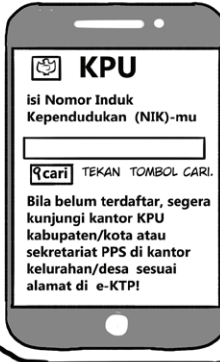

MAK ROMLAH

SAYA MAK ROMLAH!
PEMILIK CATERING
"NGEBUL JAYA".
IBUNYA NOEL
DAN BIYANI

PAK UMAR

SAYA PAK UMAR!
CALON ANGGOTA
LEGISLATIF. BAPAKNYA
NOEL DAN BIYANI.
TANGGAL 17 APRIL
NYOBLOS YA!
JANGAN LUPA!

HI..AKU BIYANI
DAH GITU AJA...

BIYANI

LINDUNGI HAK PILIHMU!

KAMU BELUM TERDAFTAR?

NAMAMU BELUM ADA DI DAFTAR PEMILIH? JANGAN PANIK, TEMAN-TEMAN! ADA TIGA CARA SUPAYA KAMU TERDAFTAR.

2

BUKA SITUS INFOPEMILU.KPU.GO.ID CEK DI SINI:

1

DATANG KE PANITIA PEMUNGKUTAN SUARA (PPS) DI KANTOR KELURAHAN DI TEMPATMU YA!

JADILAH PEMILIH AKTIF. PASTIKAN NAMAMU TERDAFTAR YA!

3

KAMU COBA DOWNLOAD APLIKASINYA YA!

LUNDUH APLIKASI KPU RI PEMILU 2019

MASUKKAN NIK (NOMOR INDUK KEPENDUDUKAN) DAN NAMA DEPANMU.

LALU MASUKKAN SEJUMLAH DATA YANG DIMINTA SECARA LENGKAP.

SIMULASI ...

SAH? SAH ...

BENAR

SALAH

JANGAN MENCOBLOS
DI LUAR KOLOM
YA! ITU SAMA ARTINYA
KERTAS SUARAMU
TIDAK SAH ALIAS
GOLPUT.

BUTUH KUOTA, BANG?

KOMISI PEMILIHAN UMUM
REPUBLIK INDONESIA

Calon presiden dan wakil
presiden Pemilu 2019