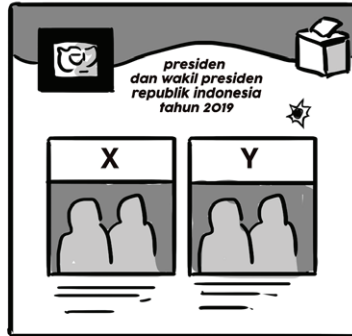

JADILAH PEMILIH AKTIF. PASTIKAN NAMAMU TERDAFTAR YA!

3

KAMU COBA DOWNLOAD APLIKASINYA YA!

LUNDUH APLIKASI KPU RI PEMILU 2019

MASUKKAN NIK (NOMOR INDUK KEPENDUDUKAN) DAN NAMA DEPANMU.

LALU MASUKKAN SEJUMLAH DATA YANG DIMINTA SECARA LENGKAP.

SIMULASI ...

SAH? SAH ...

BENAR

SALAH

JANGAN MENCOBLOS
DI LUAR KOLOM
YA! ITU SAMA ARTINYA
KERTAS SUARAMU
TIDAK SAH ALIAS
GOLPUT.

BUTUH KUOTA, BANG?

KOMISI PEMILIHAN UMUM
REPUBLIK INDONESIA

Calon presiden dan wakil
presiden Pemilu 2019

Partai politik peserta
Pemilu 2019

Calon Anggota DPR RI, DPRD Provinsi,
dan DPRD Kabupaten/Kota Pemilu 2019

Calon Anggota DPD RI Pemilu.

MASIH BINGUNG DAN TIDAK
KENAL SIAPA YANG MAU KAMU
PILIH? YUK KEPOIN MEREKA
DI SINI: [HTTPS://KPU.GO.ID/](https://kpu.go.id/)