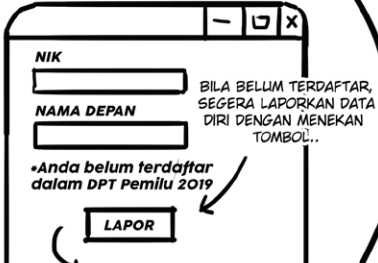

BIYANI

LINDUNGI HAK PILIHMU!

KAMU BELUM TERDAFTAR?

NAMAMU BELUM ADA DI DAFTAR PEMILIH? JANGAN PANIK, TEMAN-TEMAN! ADA TIGA CARA SUPAYA KAMU TERDAFTAR.

2

BUKA SITUS INFOPEMILU.KPU.GO.ID CEK DI SINI:

1

DATANG KE PANITIA PEMUNGKUTAN SUARA (PPS) DI KANTOR KELURAHAN DI TEMPATMU YA!

JADILAH PEMILIH AKTIF. PASTIKAN NAMAMU TERDAFTAR YA!

3

KAMU COBA DOWNLOAD APLIKASINYA YA!

LUNDUH APLIKASI KPU RI PEMILU 2019

MASUKKAN NIK (NOMOR INDUK KEPENDUDUKAN) DAN NAMA DEPANMU.

LALU MASUKKAN SEJUMLAH DATA YANG DIMINTA SECARA LENGKAP.

SIMULASI ...

SAH? SAH ...

BENAR

SALAH

JANGAN MENCOBLOS
DI LUAR KOLOM
YA! ITU SAMA ARTINYA
KERTAS SUARAMU
TIDAK SAH ALIAS
GOLPUT.

BUTUH KUOTA, BANG?

KOMISI PEMILIHAN UMUM
REPUBLIK INDONESIA

Calon presiden dan wakil
presiden Pemilu 2019