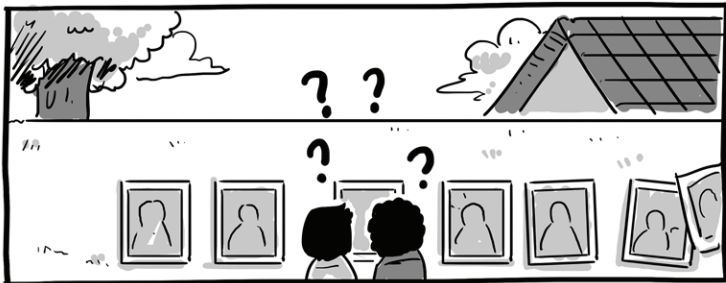

BIKIN GALAU

Jangan sampai galau memilih ya, Guys!

1. Pastikan kamu memiliki atensi yang sama antara Pileg dan Pilpres
2. Kenali caleg sama seperti mengenali paslon capres sesuai dengan aspirasi politikmu!
3. Cermati program, gagasan, hingga rekam jejak mereka