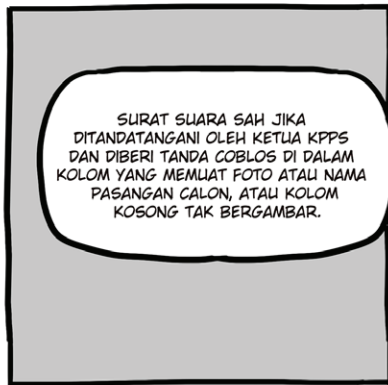

BIYANI

LINDUNGI HAK PILIHMU!

KAMU BELUM TERDAFTAR?

NAMAMU BELUM ADA DI DAFTAR PEMILIH? JANGAN PANIK, TEMAN-TEMAN! ADA TIGA CARA SUPAYA KAMU TERDAFTAR.

2

BUKA SITUS INFOPEMILU.KPU.GO.ID CEK DI SINI:

1

DATANG KE PANITIA PEMUNGKUTAN SUARA (PPS) DI KANTOR KELURAHAN DI TEMPATMU YA!

JADILAH PEMILIH AKTIF. PASTIKAN NAMAMU TERDAFTAR YA!

3

KAMU COBA DOWNLOAD APLIKASINYA YA!

LUNDUH APLIKASI KPU RI PEMILU 2019

MASUKKAN NIK (NOMOR INDUK KEPENDUDUKAN) DAN NAMA DEPANMU.

LALU MASUKKAN SEJUMLAH DATA YANG DIMINTA SECARA LENGKAP.

SIMULASI ...

SAH? SAH ...

BENAR

SALAH

JANGAN MENCOBLOS
DI LUAR KOLOM
YA! ITU SAMA ARTINYA
KERTAS SUARAMU
TIDAK SAH ALIAS
GOLPUT.

BUTUH KUOTA, BANG?

KOMISI PEMILIHAN UMUM
REPUBLIK INDONESIA

Calon presiden dan wakil
presiden Pemilu 2019